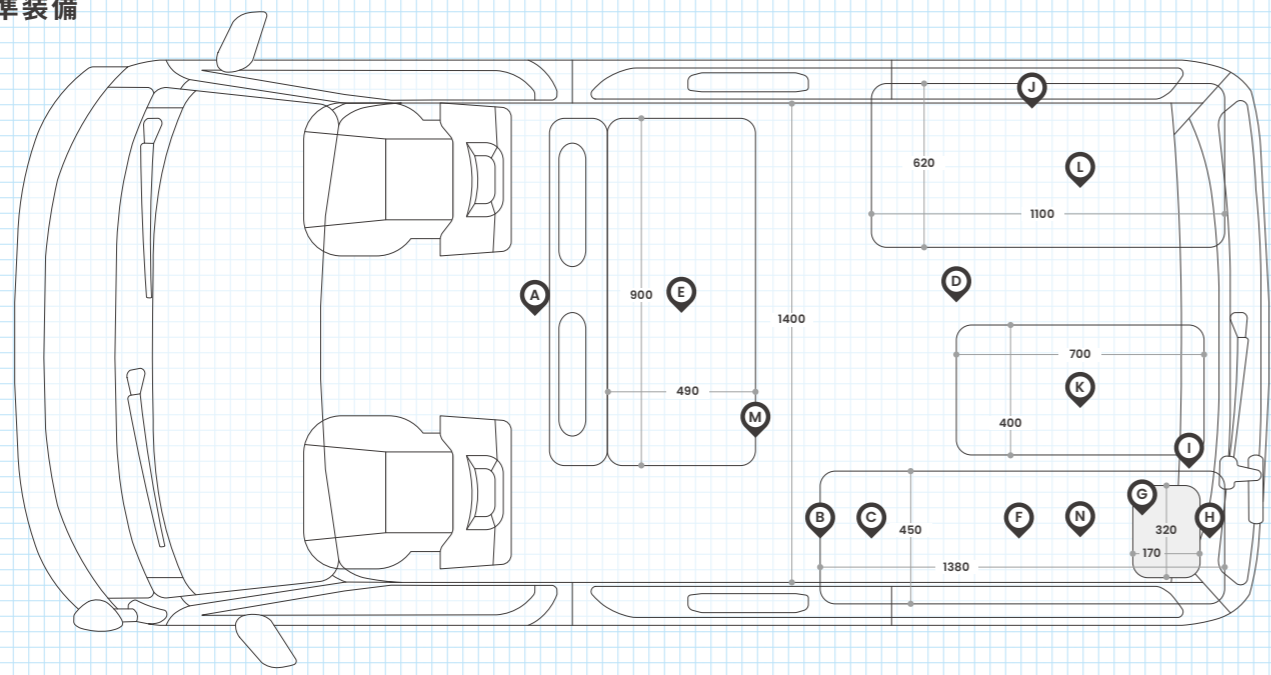

フリップダウン15.6inchモニター

電源・AVモニター

電子レンジ

換気扇

ソファベッド

天井棚収納

電源プラグ

ファンヒーター