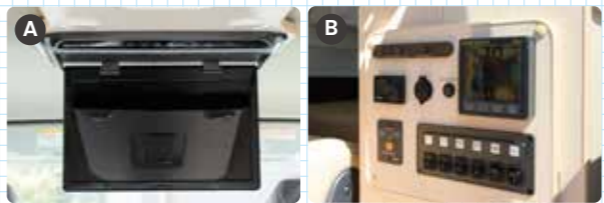

収納

キッチン周りには便利な引き出し収納をご用意。散らかりがちな食器や調理器具を整理しやすく、キッチンスペースを最大限まで有効に活用できます。

エアコン(DC12V)

キャンピングカーでの快適な旅をサポートする高性能エアコンシステム。夏の猛暑でも車内を快適に保ち、一年中快適なキャンプライフをお楽しみいただけます。

※エアコンはオプション

※標準装備はバッテリーは2つとなります
※オプションでリチウムバッテリーへの変更も可能です。

充電システム

走行中の充電が可能なシステムとAC充電器を搭載。旅行先やアウトドアでも安定した電力供給で、快適な車内生活をサポートします。

STANDARD EQUIPMENT

標準装備

長期滞在やアウトドアライフを快適にサポートする、充実した標準装備を搭載。ベッドや冷蔵庫、電子レンジなど生活に必要な設備をはじめ、充電器やモニター、スピーカーなど趣味の時間をお楽しみいただける設備をご用意しました。走行中も滞在中でも存分にリラックスできる、居住性と利便性を兼ね備えた仕様です。